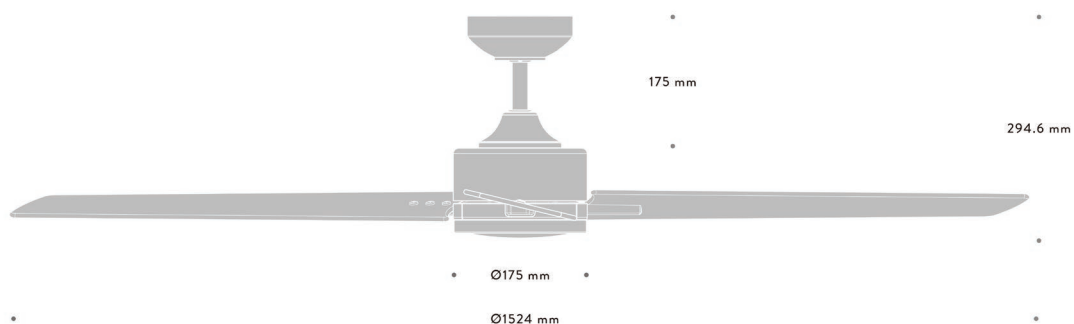

MONTE LARGO

60LP33-L 平光白

DIMENSIONS:

旋徑: 60" (1524 mm)
淨重: 6 kg
總高度: 294mm
吊管長度: 4 - 1/2" (114 mm)
天花板到葉片高度: 244mm
建議樓高: 2.6 m

CEILING FAN WIND SPEED (CFM):

轉速 1 檔: 2846CFM | 4.7W
轉速 2 檔: 3555CFM | 6W
轉速 3 檔: 4542CFM | 11W
轉速 4 檔: 5332CFM | 17W
轉速 5 檔: 5727CFM | 20W
轉速 6 檔: 6256CFM | 28W

LIGHT SOURCES:

瓦數: LED 15 Watts
色溫: 3000K 黃光
流明: 572 Lm
電壓: 110v
調控: 使用隨附遙控器

REMOTE CONTROL & MOTOR:

正反轉功能: Yes
馬達規格: DC | 120mm x 20mm | 110v 60Hz
吊扇段速: 六段轉速

COLORS:

機身與吊管材質: 鐵件粉體烤漆 (平光白)
葉片材質: 木頭貼皮合板 平光白 | 平光白鐵件葉架
燈罩材質: PC 白色

TECHNICAL DRAWING:

MONTE LARGO

60LP33-L 平光黑 合板葉片 #2黃銅(葉架)

DIMENSIONS:

旋徑: 60" (1524 mm)
淨重: 6 kg
總高度: 294mm
吊管長度: 4 - 1/2" (114 mm)
天花板到葉片高度: 244mm
建議樓高: 2.6 m

CEILING FAN WIND SPEED (CFM):

轉速 1 檔: 2846CFM | 4.7W
轉速 2 檔: 3555CFM | 6W
轉速 3 檔: 4542CFM | 11W
轉速 4 檔: 5332CFM | 17W
轉速 5 檔: 5727CFM | 20W
轉速 6 檔: 6256CFM | 28W